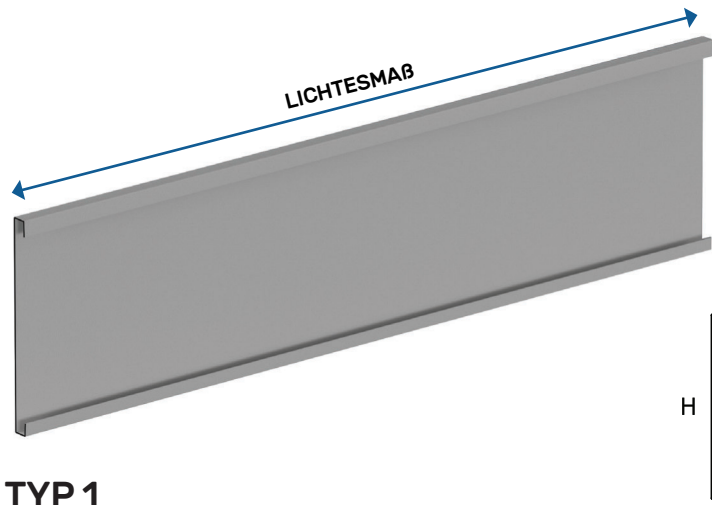

RAFFSTORE C 65 - C 80

BLENDENQUERSCHNITT

RAFFSORE C 65 - C 80

KASTENQUERSCHNITT

RAFFSTORE Z 70 - Z 90

BLENDENQUERSCHNITT

RAFFSORE Z 70 - Z 90

KASTENQUERSCHNITT

ABDECKBLENDEN MIT DICKE 12/10 AUS LACKIERTEM ALUMINIUM

Abdeckblenden

H BLENDE	ARTIKELNUMMER	PREIS
Bis H 200 mm	FSVELT1200	€ 45,50
Bis H 250 mm	FSVELT1250	€ 54,60
Bis H 300 mm	FSVELT1300	€ 63,70
Bis H 350 mm	FSVELT1350	€ 72,80
Bis H 400 mm	FSVELT1400	€ 81,90

H BLENDE	ARTIKELNUMMER	PREIS
Bis H 200 mm	FSVELT1A200	€ 50,70
Bis H 250 mm	FSVELT1A250	€ 59,80
Bis H 300 mm	FSVELT1A300	€ 68,90
Bis H 350 mm	FSVELT1A350	€ 78,00
Bis H 400 mm	FSVELT1A400	€ 85,80

H BLENDE	ARTIKELNUMMER	PREIS
Bis H 200 mm	FSVELT1B200	€ 48,75
Bis H 250 mm	FSVELT1B250	€ 57,85
Bis H 300 mm	FSVELT1B300	€ 66,95
Bis H 350 mm	FSVELT1B350	€ 76,05
Bis H 400 mm	FSVELT1B400	€ 85,15

Dimensionale Grenzwerte
 H min 150 mm - H max 400 mm
 L max 3000 mm

*Mindestabrechnungspreis 1 lfm Auf Anfrage Verbindungselemente und seitliche Abdeckungen € 8,00/Stück

ABDECKBLENDEN MIT DICKE 12/10 AUS LACKIERTEM ALUMINIUM