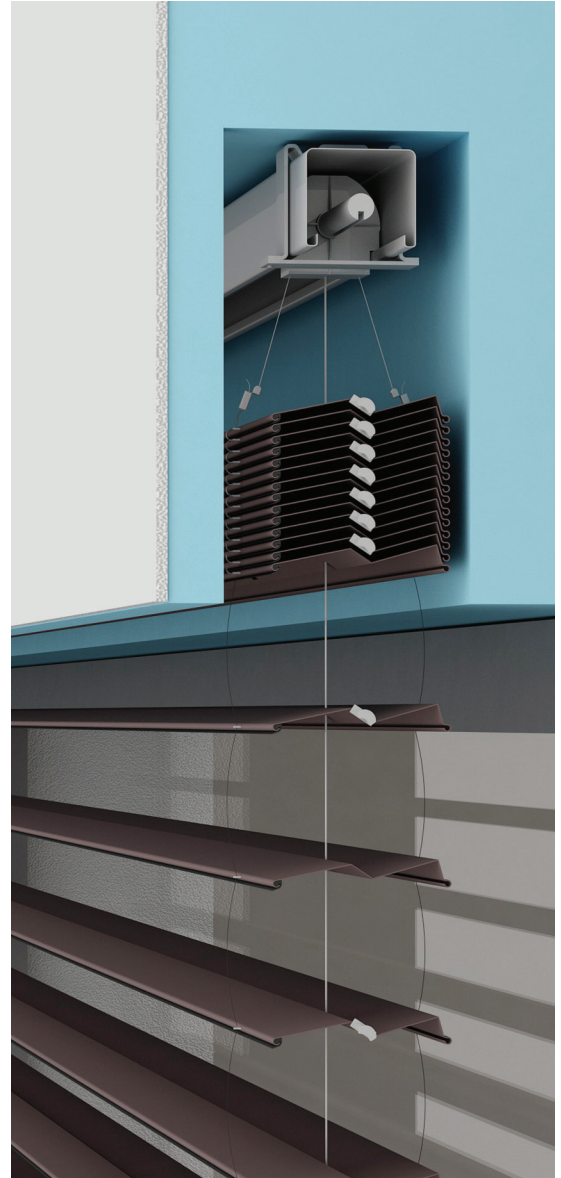

RAFFSTORE C 65 - C 80

BLENDENQUERSCHNITT

RAFFSORE C 65 - C 80

KASTENQUERSCHNITT

RAFFSTORE Z 70 - Z 90

BLENDENQUERSCHNITT

RAFFSORE Z 70 - Z 90

KASTENQUERSCHNITT

ABDECKBLENDEN MIT DICKE 12/10 AUS LACKIERTEM ALUMINIUM

Abdeckblenden

H BLENDE	ARTIKELNUMMER	PREIS
Bis H 200 mm	FSVELT1200	€ 45,50
Bis H 250 mm	FSVELT1250	€ 54,60
Bis H 300 mm	FSVELT1300	€ 63,70
Bis H 350 mm	FSVELT1350	€ 72,80
Bis H 400 mm	FSVELT1400	€ 81,90

H BLENDE	ARTIKELNUMMER	PREIS
Bis H 200 mm	FSVELT1A200	€ 50,70
Bis H 250 mm	FSVELT1A250	€ 59,80
Bis H 300 mm	FSVELT1A300	€ 68,90
Bis H 350 mm	FSVELT1A350	€ 78,00
Bis H 400 mm	FSVELT1A400	€ 85,80

H BLENDE	ARTIKELNUMMER	PREIS
Bis H 200 mm	FSVELT1B200	€ 48,75
Bis H 250 mm	FSVELT1B250	€ 57,85
Bis H 300 mm	FSVELT1B300	€ 66,95
Bis H 350 mm	FSVELT1B350	€ 76,05
Bis H 400 mm	FSVELT1B400	€ 85,15

Dimensionale Grenzwerte
 H min 150 mm - H max 400 mm
 L max 3000 mm

*Mindestabrechnungspreis 1 lfm Auf Anfrage Verbindungselemente und seitliche Abdeckungen € 8,00/Stück

ABDECKBLENDEN MIT DICKE 12/10 AUS LACKIERTEM ALUMINIUM