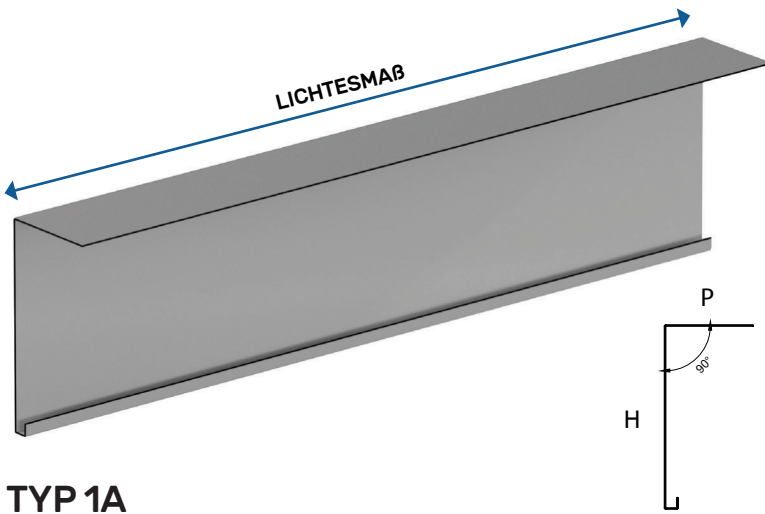

RAFFSTORE C 65 - C 80

BLENDENQUERSCHNITT

RAFFSORE C 65 - C 80

KASTENQUERSCHNITT

RAFFSTORE Z 70 - Z 90

BLENDENQUERSCHNITT

RAFFSORE Z 70 - Z 90

KASTENQUERSCHNITT

ABDECKBLENDEN MIT DICKE 12/10 AUS LACKIERTEM ALUMINIUM

Abdeckblenden

H BLENDE	ARTIKELNUMMER	PREIS
Bis H 200 mm	FSVELT1200	€ 45,50
Bis H 250 mm	FSVELT1250	€ 54,60
Bis H 300 mm	FSVELT1300	€ 63,70
Bis H 350 mm	FSVELT1350	€ 72,80
Bis H 400 mm	FSVELT1400	€ 81,90

H BLENDE	ARTIKELNUMMER	PREIS
Bis H 200 mm	FSVELT1A200	€ 50,70
Bis H 250 mm	FSVELT1A250	€ 59,80
Bis H 300 mm	FSVELT1A300	€ 68,90
Bis H 350 mm	FSVELT1A350	€ 78,00
Bis H 400 mm	FSVELT1A400	€ 85,80

H BLENDE	ARTIKELNUMMER	PREIS
Bis H 200 mm	FSVELT1B200	€ 48,75
Bis H 250 mm	FSVELT1B250	€ 57,85
Bis H 300 mm	FSVELT1B300	€ 66,95
Bis H 350 mm	FSVELT1B350	€ 76,05
Bis H 400 mm	FSVELT1B400	€ 85,15

Dimensionale Grenzwerte
 H min 150 mm - H max 400 mm
 L max 3000 mm

*Mindestabrechnungspreis 1 lfm Auf Anfrage Verbindungselemente und seitliche Abdeckungen € 8,00/Stück

ABDECKBLENDEN MIT DICKE 12/10 AUS LACKIERTEM ALUMINIUM