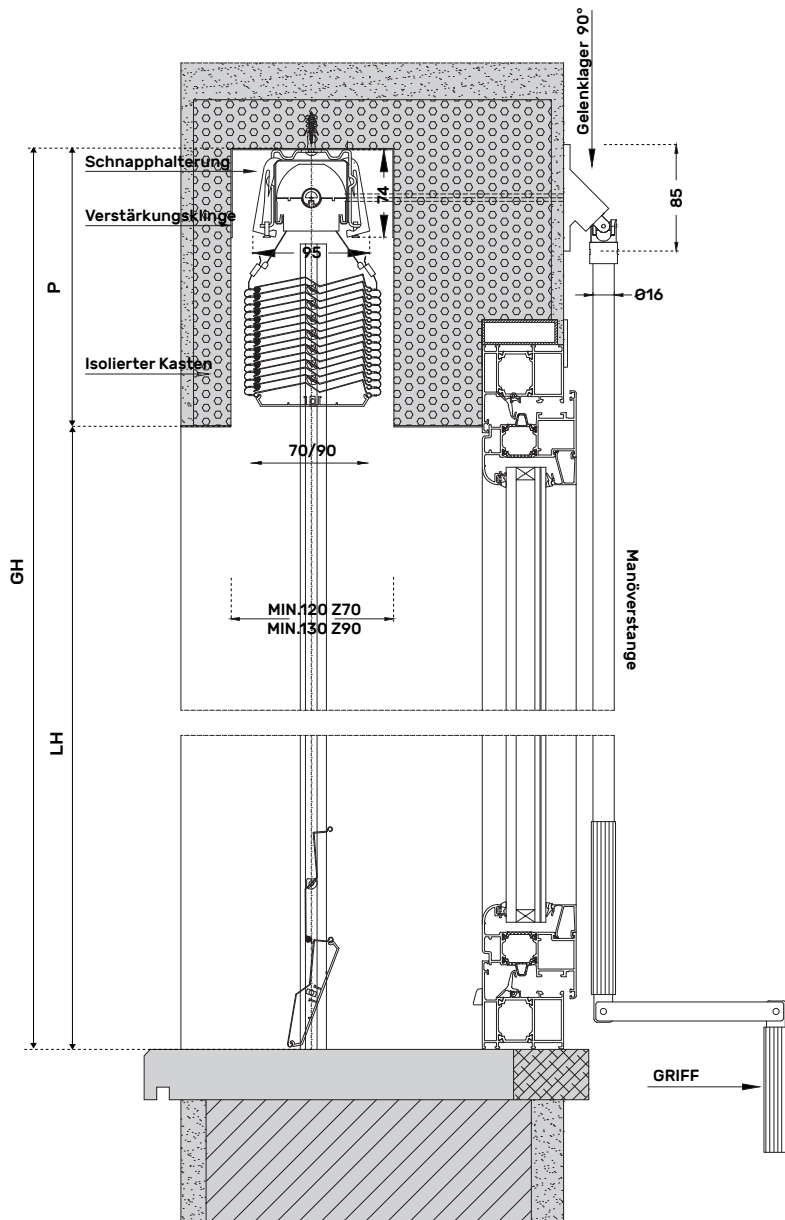

RAFFSTORE C 65 - C 80

BLENDENQUERSCHNITT

RAFFSORE C 65 - C 80

KASTENQUERSCHNITT

RAFFSTORE Z 70 - Z 90

BLENDENQUERSCHNITT

RAFFSORE Z 70 - Z 90

KASTENQUERSCHNITT

H BLENDE	ARTIKELNUMMER	PREIS
Bis H 200 mm	FSVELT1A200	€ 50,70
Bis H 250 mm	FSVELT1A250	€ 59,80
Bis H 300 mm	FSVELT1A300	€ 68,90
Bis H 350 mm	FSVELT1A350	€ 78,00
Bis H 400 mm	FSVELT1A400	€ 85,80

H BLENDE	ARTIKELNUMMER	PREIS
Bis H 200 mm	FSVELT1B200	€ 48,75
Bis H 250 mm	FSVELT1B250	€ 57,85
Bis H 300 mm	FSVELT1B300	€ 66,95
Bis H 350 mm	FSVELT1B350	€ 76,05
Bis H 400 mm	FSVELT1B400	€ 85,15

Dimensionale Grenzwerte
 H min 150 mm - H max 400 mm
 L max 3000 mm

*Mindestabrechnungspreis 1 lfm Auf Anfrage Verbindungselemente und seitliche Abdeckungen € 8,00/Stück

ABDECKBLENDEN MIT DICKE 12/10 AUS LACKIERTEM ALUMINIUM