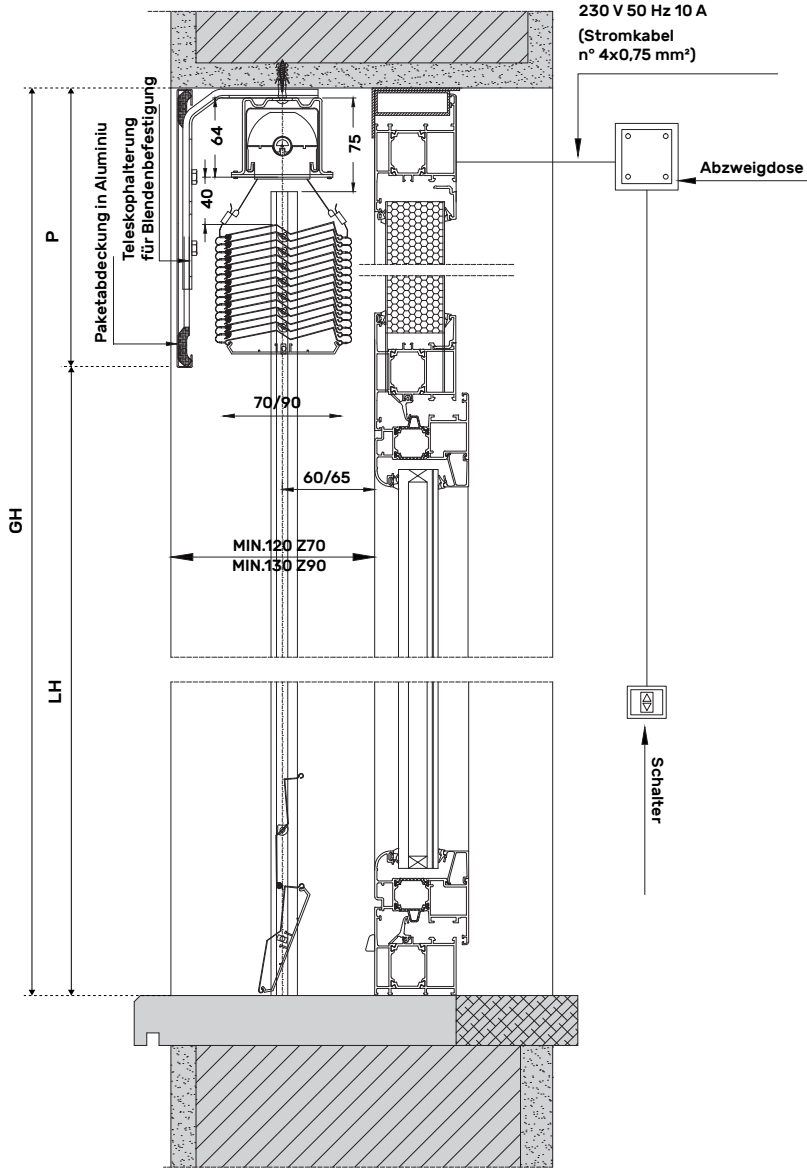

RAFFSTORE C 65 - C 80

BLENDENQUERSCHNITT

RAFFSORE C 65 - C 80

KASTENQUERSCHNITT

RAFFSTORE Z 70 - Z 90

BLENDENQUERSCHNITT

RAFFSORE Z 70 - Z 90

KASTENQUERSCHNITT

H BLENDE	ARTIKELNUMMER	PREIS
Bis H 200 mm	FSVELT1A200	€ 50,70
Bis H 250 mm	FSVELT1A250	€ 59,80
Bis H 300 mm	FSVELT1A300	€ 68,90
Bis H 350 mm	FSVELT1A350	€ 78,00
Bis H 400 mm	FSVELT1A400	€ 85,80

H BLENDE	ARTIKELNUMMER	PREIS
Bis H 200 mm	FSVELT1B200	€ 48,75
Bis H 250 mm	FSVELT1B250	€ 57,85
Bis H 300 mm	FSVELT1B300	€ 66,95
Bis H 350 mm	FSVELT1B350	€ 76,05
Bis H 400 mm	FSVELT1B400	€ 85,15

Dimensionale Grenzwerte
 H min 150 mm - H max 400 mm
 L max 3000 mm

*Mindestabrechnungspreis 1 lfm Auf Anfrage Verbindungselemente und seitliche Abdeckungen € 8,00/Stück

ABDECKBLENDEN MIT DICKE 12/10 AUS LACKIERTEM ALUMINIUM