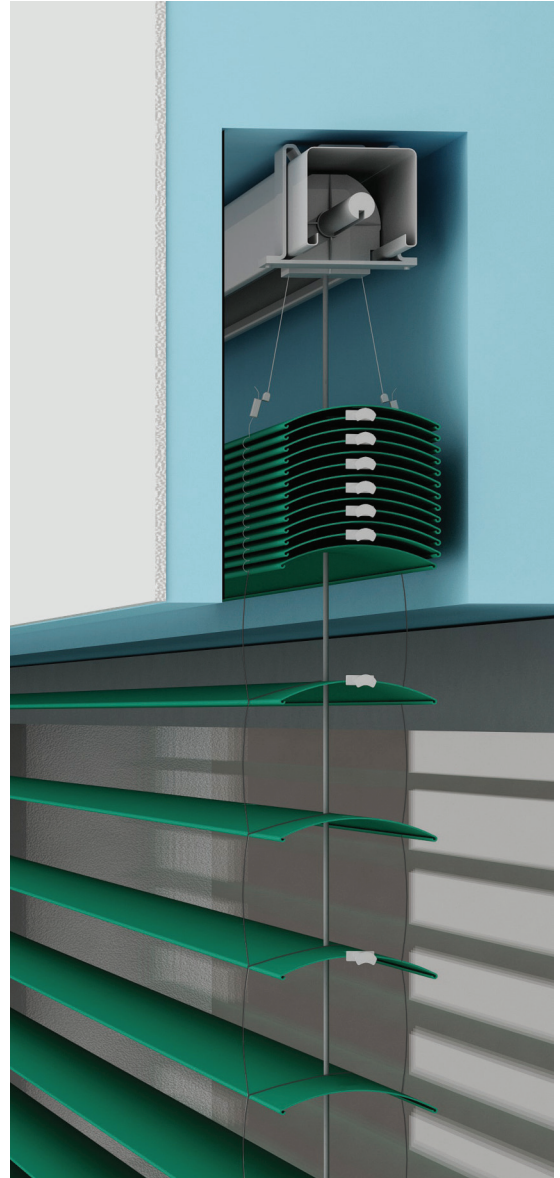

RAFFSTORE C 65 - C 80

BLENDENQUERSCHNITT

RAFFSORE C 65 - C 80

KASTENQUERSCHNITT

RAFFSTORE Z 70 - Z 90

BLENDENQUERSCHNITT

RAFFSORE Z 70 - Z 90

KASTENQUERSCHNITT

ABDECKBLENDEN MIT DICKE 12/10 AUS LACKIERTEM ALUMINIUM

Abdeckblenden

H BLENDE	ARTIKELNUMMER	PREIS
Bis H 200 mm	FSVELT1200	€ 45,50
Bis H 250 mm	FSVELT1250	€ 54,60
Bis H 300 mm	FSVELT1300	€ 63,70
Bis H 350 mm	FSVELT1350	€ 72,80
Bis H 400 mm	FSVELT1400	€ 81,90

H BLENDE	ARTIKELNUMMER	PREIS
Bis H 200 mm	FSVELT1A200	€ 50,70
Bis H 250 mm	FSVELT1A250	€ 59,80
Bis H 300 mm	FSVELT1A300	€ 68,90
Bis H 350 mm	FSVELT1A350	€ 78,00
Bis H 400 mm	FSVELT1A400	€ 85,80

H BLENDE	ARTIKELNUMMER	PREIS
Bis H 200 mm	FSVELT1B200	€ 48,75
Bis H 250 mm	FSVELT1B250	€ 57,85
Bis H 300 mm	FSVELT1B300	€ 66,95
Bis H 350 mm	FSVELT1B350	€ 76,05
Bis H 400 mm	FSVELT1B400	€ 85,15

Dimensionale Grenzwerte
 H min 150 mm - H max 400 mm
 L max 3000 mm

*Mindestabrechnungspreis 1 lfm Auf Anfrage Verbindungselemente und seitliche Abdeckungen € 8,00/Stück

ABDECKBLENDEN MIT DICKE 12/10 AUS LACKIERTEM ALUMINIUM