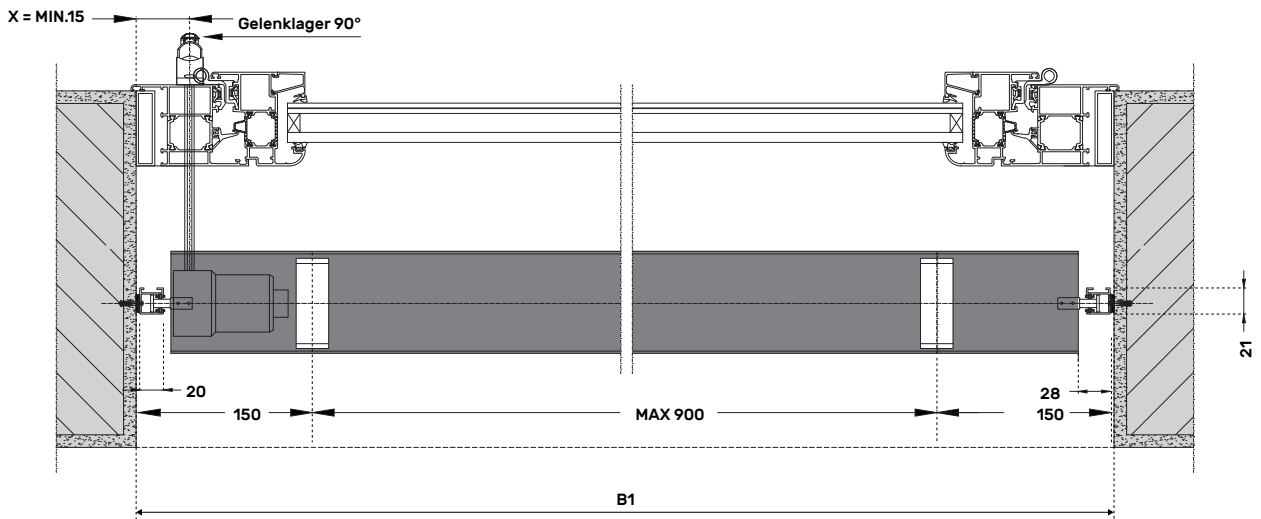

RAFFSTORE C 65 - C 80

BLENDENQUERSCHNITT

RAFFSORE C 65 - C 80

KASTENQUERSCHNITT

RAFFSTORE Z 70 - Z 90

BLENDENQUERSCHNITT

RAFFSORE Z 70 - Z 90

KASTENQUERSCHNITT

Dimensionale Grenzwerte
 H min 150 mm - H max 400 mm
 L max 3000 mm

*Mindestabrechnungspreis 1 lfm Auf Anfrage Verbindungselemente und seitliche Abdeckungen € 8,00/Stück

ABDECKBLENDEN MIT DICKE 12/10 AUS LACKIERTEM ALUMINIUM