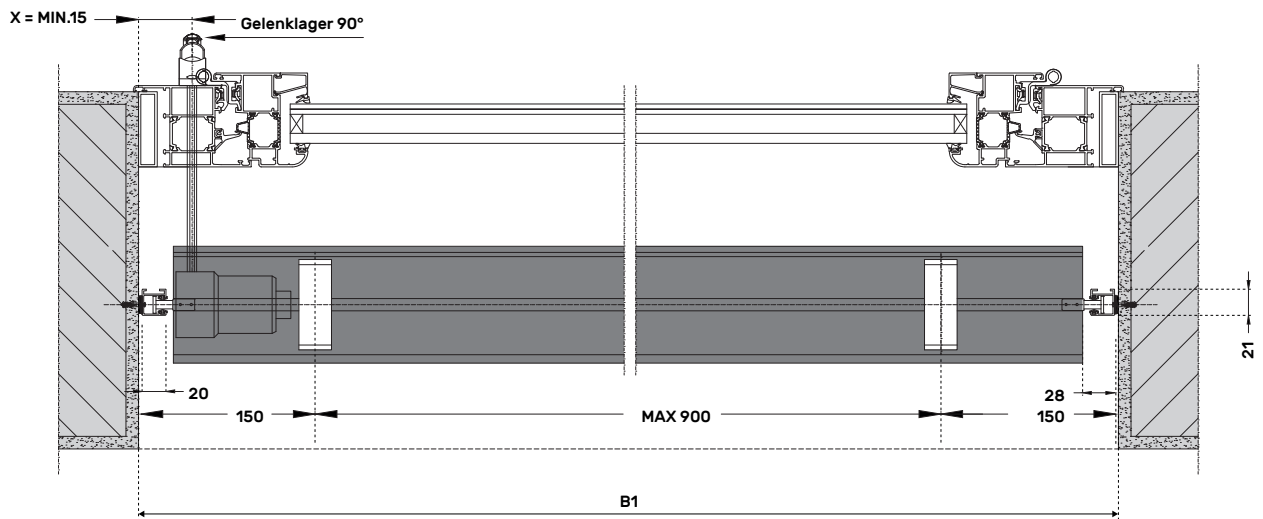

RAFFSTORE C 65 - C 80

BLENDENQUERSCHNITT

RAFFSORE C 65 - C 80

KASTENQUERSCHNITT

RAFFSTORE Z 70 - Z 90

BLENDENQUERSCHNITT

RAFFSORE Z 70 - Z 90

KASTENQUERSCHNITT

Dimensionale Grenzwerte
 H min 150 mm - H max 400 mm
 L max 3000 mm

*Mindestabrechnungspreis 1 lfm Auf Anfrage Verbindungselemente und seitliche Abdeckungen € 8,00/Stück

ABDECKBLENDEN MIT DICKE 12/10 AUS LACKIERTEM ALUMINIUM