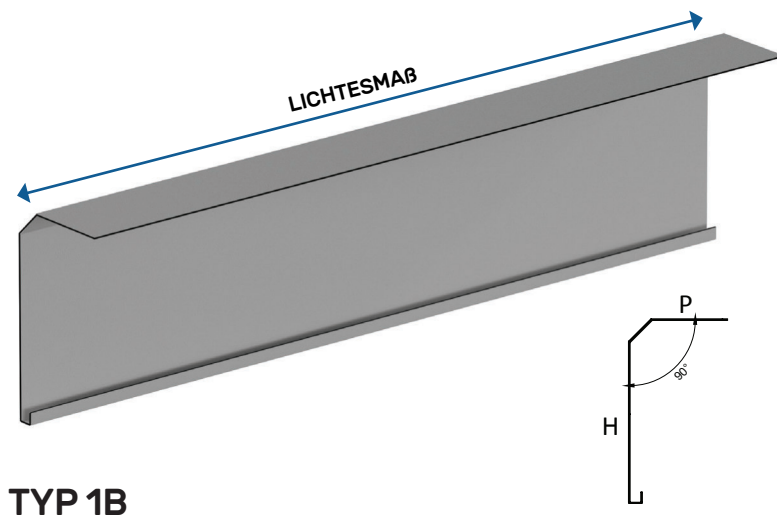

RAFFSTORE C 65 - C 80

BLENDENQUERSCHNITT

RAFFSORE C 65 - C 80

KASTENQUERSCHNITT

RAFFSTORE Z 70 - Z 90

BLENDENQUERSCHNITT

RAFFSORE Z 70 - Z 90

KASTENQUERSCHNITT

ABDECKBLENDEN MIT DICKE 12/10 AUS LACKIERTEM ALUMINIUM

Abdeckblenden

H BLENDE	ARTIKELNUMMER	PREIS
Bis H 200 mm	FSVELT1200	€ 45,50
Bis H 250 mm	FSVELT1250	€ 54,60
Bis H 300 mm	FSVELT1300	€ 63,70
Bis H 350 mm	FSVELT1350	€ 72,80
Bis H 400 mm	FSVELT1400	€ 81,90

H BLENDE	ARTIKELNUMMER	PREIS
Bis H 200 mm	FSVELT1A200	€ 50,70
Bis H 250 mm	FSVELT1A250	€ 59,80
Bis H 300 mm	FSVELT1A300	€ 68,90
Bis H 350 mm	FSVELT1A350	€ 78,00
Bis H 400 mm	FSVELT1A400	€ 85,80

H BLENDE	ARTIKELNUMMER	PREIS
Bis H 200 mm	FSVELT1B200	€ 48,75
Bis H 250 mm	FSVELT1B250	€ 57,85
Bis H 300 mm	FSVELT1B300	€ 66,95
Bis H 350 mm	FSVELT1B350	€ 76,05
Bis H 400 mm	FSVELT1B400	€ 85,15

Dimensionale Grenzwerte
 H min 150 mm - H max 400 mm
 L max 3000 mm

*Mindestabrechnungspreis 1 lfm Auf Anfrage Verbindungselemente und seitliche Abdeckungen € 8,00/Stück

ABDECKBLENDEN MIT DICKE 12/10 AUS LACKIERTEM ALUMINIUM