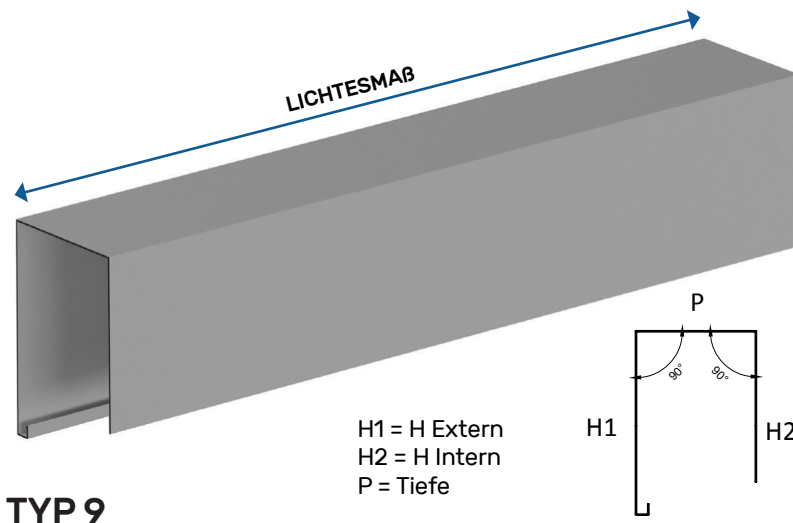

H BLENDE	ARTIKELNUMMER	PREIS
Bis H 200 mm	FSVELT1A200	€ 50,70
Bis H 250 mm	FSVELT1A250	€ 59,80
Bis H 300 mm	FSVELT1A300	€ 68,90
Bis H 350 mm	FSVELT1A350	€ 78,00
Bis H 400 mm	FSVELT1A400	€ 85,80

H BLENDE	ARTIKELNUMMER	PREIS
Bis H 200 mm	FSVELT1B200	€ 48,75
Bis H 250 mm	FSVELT1B250	€ 57,85
Bis H 300 mm	FSVELT1B300	€ 66,95
Bis H 350 mm	FSVELT1B350	€ 76,05
Bis H 400 mm	FSVELT1B400	€ 85,15

Dimensionale Grenzwerte
 H min 150 mm - H max 400 mm
 L max 3000 mm

*Mindestabrechnungspreis 1 lfm Auf Anfrage Verbindungselemente und seitliche Abdeckungen € 8,00/Stück

ABDECKBLENDEN MIT DICKE 12/10 AUS LACKIERTEM ALUMINIUM

TYP 8

H BLENDE	ARTIKELNUMMER	PREIS
Bis H 200 mm	FSVELT8200	€ 51,35
Bis H 250 mm	FSVELT8250	€ 60,45
Bis H 300 mm	FSVELT8300	€ 69,55
Bis H 350 mm	FSVELT8350	€ 78,65
Bis H 400 mm	FSVELT8400	€ 87,75

TYP 8B

H BLENDE	ARTIKELNUMMER	PREIS
Bis H 200 mm	FSVELT8B200	€ 49,40
Bis H 250 mm	FSVELT8B250	€ 58,50
Bis H 300 mm	FSVELT8B300	€ 67,60
Bis H 350 mm	FSVELT8B350	€ 76,70
Bis H 400 mm	FSVELT8B400	€ 85,80