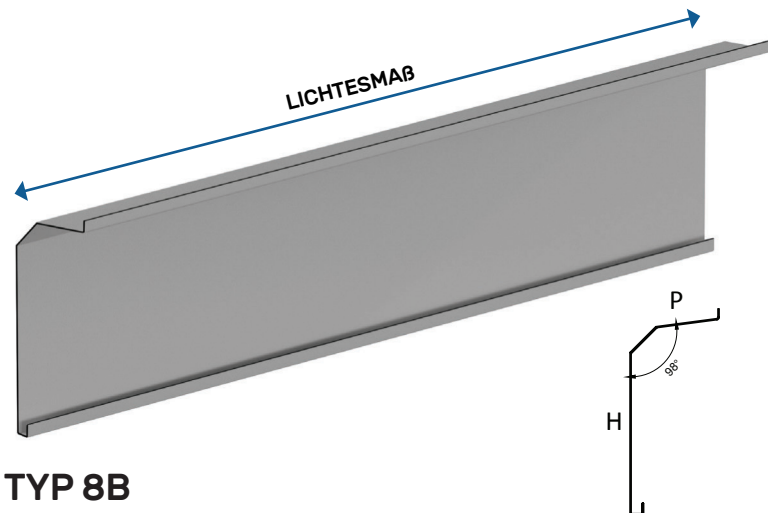

Dimensionale Grenzwerte
 H min 150 mm - H max 400 mm
 L max 3000 mm

*Mindestabrechnungspreis 1 lfm Auf Anfrage Verbindungselemente und seitliche Abdeckungen € 8,00/Stück

ABDECKBLENDEN MIT DICKE 12/10 AUS LACKIERTEM ALUMINIUM

TYP 8

H BLENDE	ARTIKELNUMMER	PREIS
Bis H 200 mm	FSVELT8200	€ 51,35
Bis H 250 mm	FSVELT8250	€ 60,45
Bis H 300 mm	FSVELT8300	€ 69,55
Bis H 350 mm	FSVELT8350	€ 78,65
Bis H 400 mm	FSVELT8400	€ 87,75

TYP 8B

H BLENDE	ARTIKELNUMMER	PREIS
Bis H 200 mm	FSVELT8B200	€ 49,40
Bis H 250 mm	FSVELT8B250	€ 58,50
Bis H 300 mm	FSVELT8B300	€ 67,60
Bis H 350 mm	FSVELT8B350	€ 76,70
Bis H 400 mm	FSVELT8B400	€ 85,80