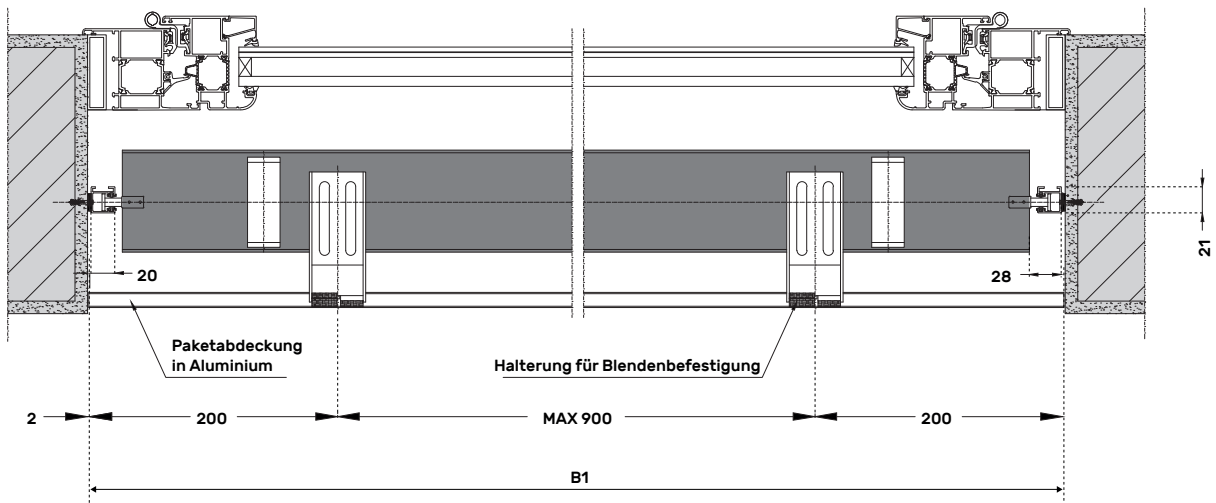

RAFFSTORE C 65 - C 80

BLENDENQUERSCHNITT

RAFFSORE C 65 - C 80

KASTENQUERSCHNITT

RAFFSTORE Z 70 - Z 90

BLENDENQUERSCHNITT

RAFFSORE Z 70 - Z 90

KASTENQUERSCHNITT

Dimensionale Grenzwerte
 H min 150 mm - H max 400 mm
 L max 3000 mm

*Mindestabrechnungspreis 1 lfm Auf Anfrage Verbindungselemente und seitliche Abdeckungen € 8,00/Stück

ABDECKBLENDEN MIT DICKE 12/10 AUS LACKIERTEM ALUMINIUM