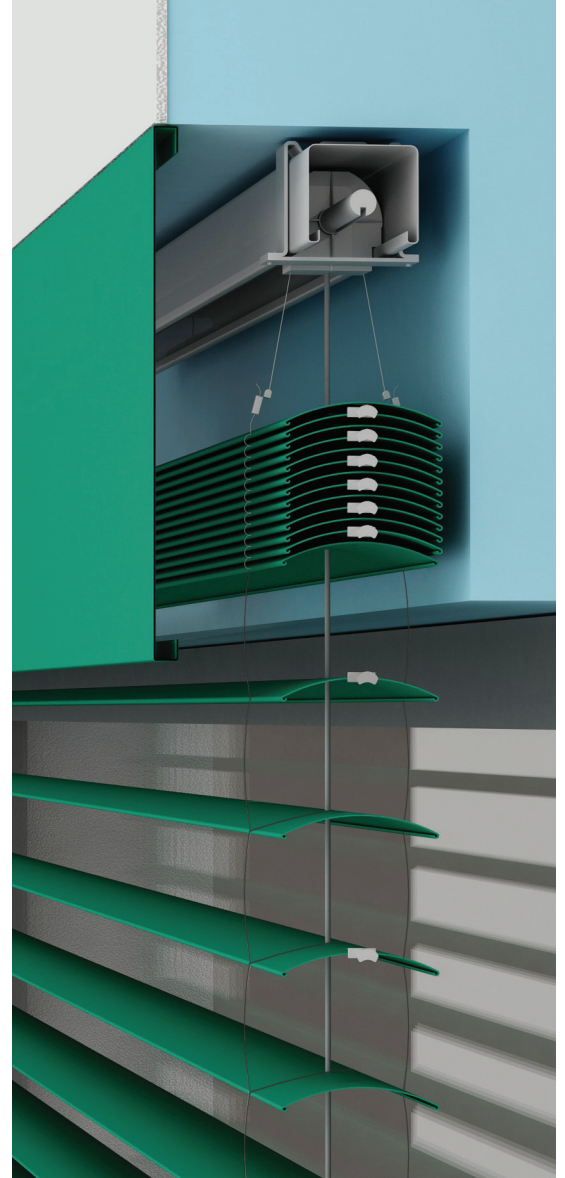

RAFFSTORE C 65 - C 80

BLENDENQUERSCHNITT

RAFFSORE C 65 - C 80

KASTENQUERSCHNITT

RAFFSTORE Z 70 - Z 90

BLENDENQUERSCHNITT

RAFFSORE Z 70 - Z 90

KASTENQUERSCHNITT

ABDECKBLENDEN MIT DICKE 12/10 AUS LACKIERTEM ALUMINIUM

Abdeckblenden

H BLENDE	ARTIKELNUMMER	PREIS
Bis H 200 mm	FSVELT1200	€ 45,50
Bis H 250 mm	FSVELT1250	€ 54,60
Bis H 300 mm	FSVELT1300	€ 63,70
Bis H 350 mm	FSVELT1350	€ 72,80
Bis H 400 mm	FSVELT1400	€ 81,90

H BLENDE	ARTIKELNUMMER	PREIS
Bis H 200 mm	FSVELT1A200	€ 50,70
Bis H 250 mm	FSVELT1A250	€ 59,80
Bis H 300 mm	FSVELT1A300	€ 68,90
Bis H 350 mm	FSVELT1A350	€ 78,00
Bis H 400 mm	FSVELT1A400	€ 85,80

H BLENDE	ARTIKELNUMMER	PREIS
Bis H 200 mm	FSVELT1B200	€ 48,75
Bis H 250 mm	FSVELT1B250	€ 57,85
Bis H 300 mm	FSVELT1B300	€ 66,95
Bis H 350 mm	FSVELT1B350	€ 76,05
Bis H 400 mm	FSVELT1B400	€ 85,15

Dimensionale Grenzwerte
 H min 150 mm - H max 400 mm
 L max 3000 mm

*Mindestabrechnungspreis 1 lfm Auf Anfrage Verbindungselemente und seitliche Abdeckungen € 8,00/Stück

ABDECKBLENDEN MIT DICKE 12/10 AUS LACKIERTEM ALUMINIUM