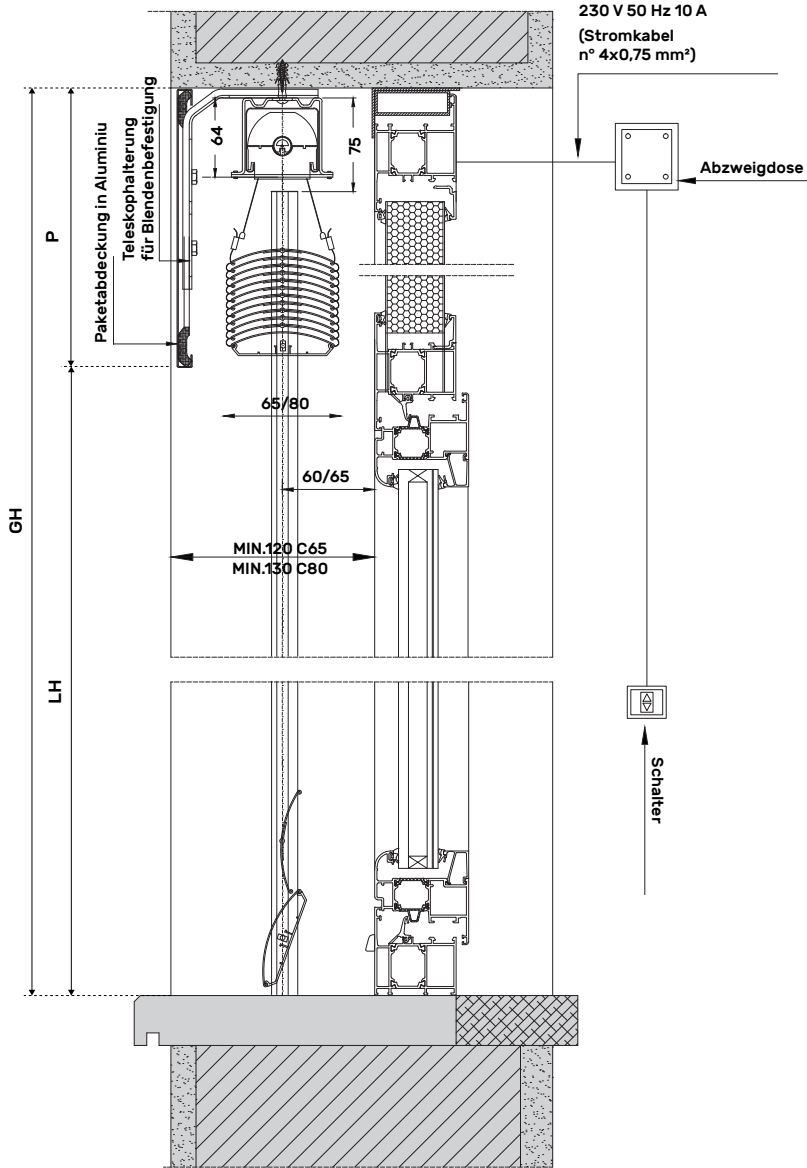

RAFFSTORE C 65 - C 80

BLENDENQUERSCHNITT

RAFFSORE C 65 - C 80

KASTENQUERSCHNITT

RAFFSTORE Z 70 - Z 90

BLENDENQUERSCHNITT

RAFFSORE Z 70 - Z 90

KASTENQUERSCHNITT

H BLENDE	ARTIKELNUMMER	PREIS
Bis H 200 mm	FSVELT1A200	€ 50,70
Bis H 250 mm	FSVELT1A250	€ 59,80
Bis H 300 mm	FSVELT1A300	€ 68,90
Bis H 350 mm	FSVELT1A350	€ 78,00
Bis H 400 mm	FSVELT1A400	€ 85,80

H BLENDE	ARTIKELNUMMER	PREIS
Bis H 200 mm	FSVELT1B200	€ 48,75
Bis H 250 mm	FSVELT1B250	€ 57,85
Bis H 300 mm	FSVELT1B300	€ 66,95
Bis H 350 mm	FSVELT1B350	€ 76,05
Bis H 400 mm	FSVELT1B400	€ 85,15

Dimensionale Grenzwerte
 H min 150 mm - H max 400 mm
 L max 3000 mm

*Mindestabrechnungspreis 1 lfm Auf Anfrage Verbindungselemente und seitliche Abdeckungen € 8,00/Stück

ABDECKBLENDEN MIT DICKE 12/10 AUS LACKIERTEM ALUMINIUM