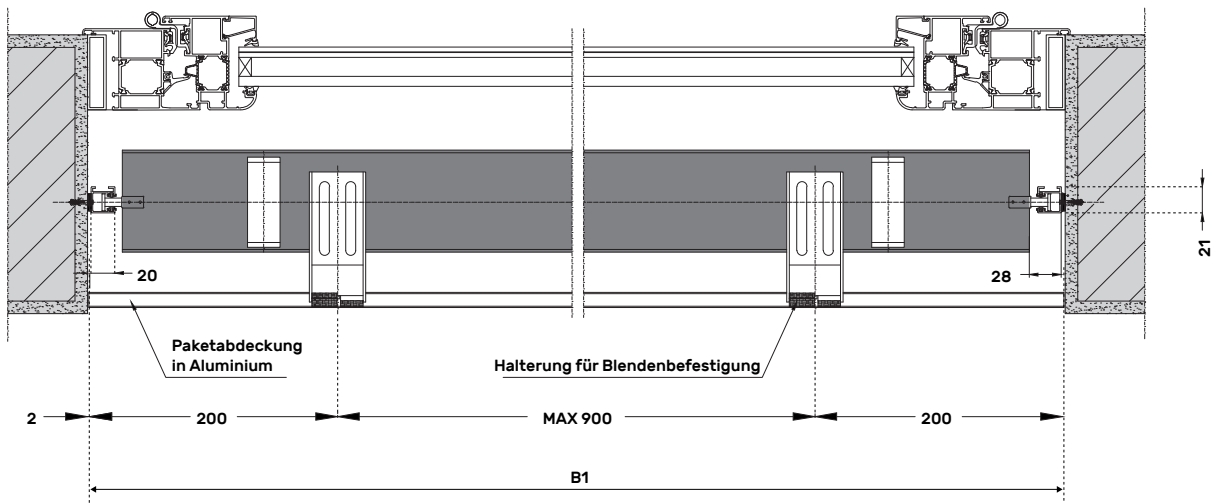

RAFFSTORE C 65 - C 80

BLENDENQUERSCHNITT

RAFFSORE C 65 - C 80

KASTENQUERSCHNITT

RAFFSTORE Z 70 - Z 90

BLENDENQUERSCHNITT

RAFFSORE Z 70 - Z 90

KASTENQUERSCHNITT

Dimensionale Grenzwerte
 H min 150 mm - H max 400 mm
 L max 3000 mm

*Mindestabrechnungspreis 1 lfm Auf Anfrage Verbindungselemente und seitliche Abdeckungen € 8,00/Stück

ABDECKBLENDEN MIT DICKE 12/10 AUS LACKIERTEM ALUMINIUM