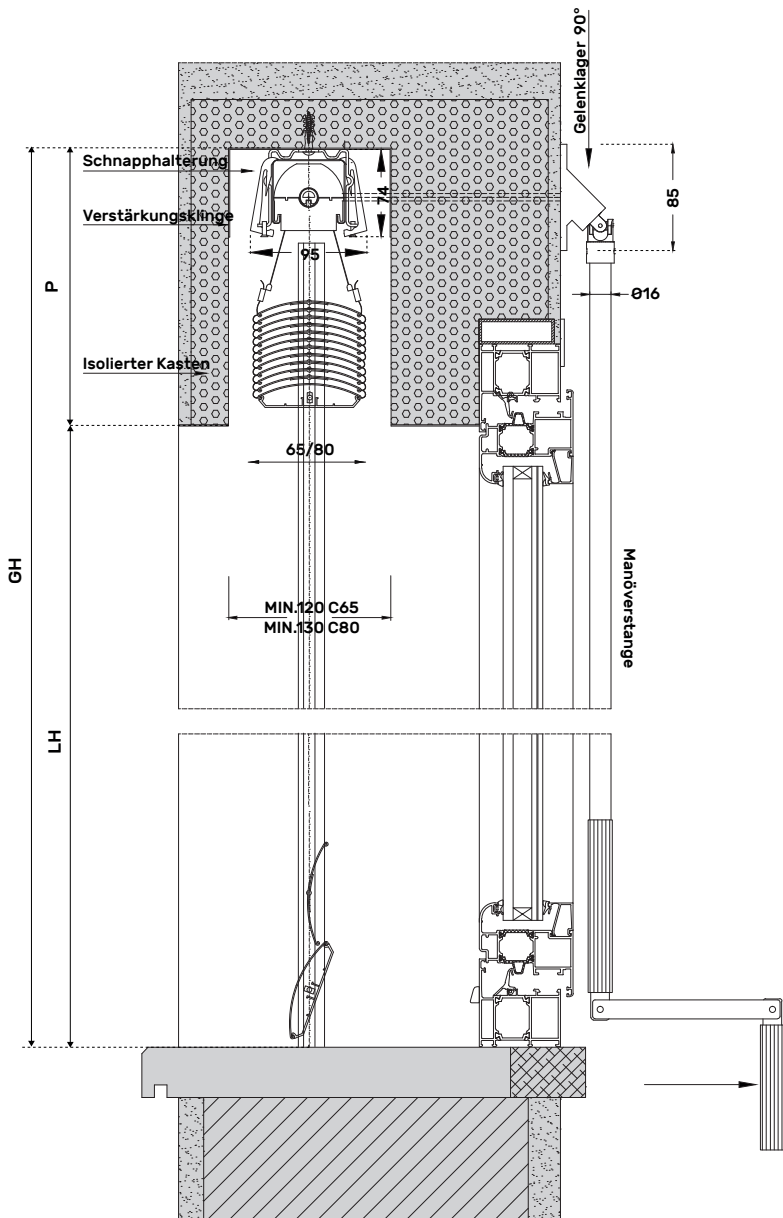

RAFFSTORE C 65 - C 80

BLENDENQUERSCHNITT

RAFFSORE C 65 - C 80

KASTENQUERSCHNITT

RAFFSTORE Z 70 - Z 90

BLENDENQUERSCHNITT

RAFFSORE Z 70 - Z 90

KASTENQUERSCHNITT

H BLENDE	ARTIKELNUMMER	PREIS
Bis H 200 mm	FSVELT1A200	€ 50,70
Bis H 250 mm	FSVELT1A250	€ 59,80
Bis H 300 mm	FSVELT1A300	€ 68,90
Bis H 350 mm	FSVELT1A350	€ 78,00
Bis H 400 mm	FSVELT1A400	€ 85,80

H BLENDE	ARTIKELNUMMER	PREIS
Bis H 200 mm	FSVELT1B200	€ 48,75
Bis H 250 mm	FSVELT1B250	€ 57,85
Bis H 300 mm	FSVELT1B300	€ 66,95
Bis H 350 mm	FSVELT1B350	€ 76,05
Bis H 400 mm	FSVELT1B400	€ 85,15

Dimensionale Grenzwerte
 H min 150 mm - H max 400 mm
 L max 3000 mm

*Mindestabrechnungspreis 1 lfm Auf Anfrage Verbindungselemente und seitliche Abdeckungen € 8,00/Stück

ABDECKBLENDEN MIT DICKE 12/10 AUS LACKIERTEM ALUMINIUM