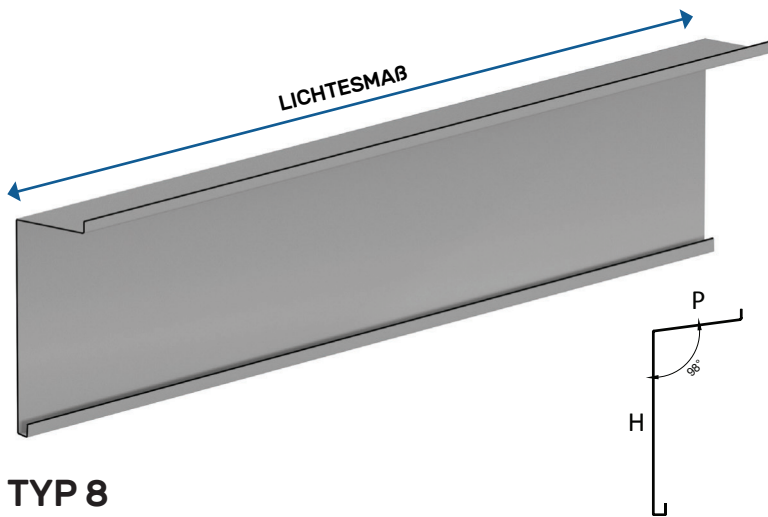

H BLENDE	ARTIKELNUMMER	PREIS
Bis H 200 mm	FSVELT1A200	€ 50,70
Bis H 250 mm	FSVELT1A250	€ 59,80
Bis H 300 mm	FSVELT1A300	€ 68,90
Bis H 350 mm	FSVELT1A350	€ 78,00
Bis H 400 mm	FSVELT1A400	€ 85,80

H BLENDE	ARTIKELNUMMER	PREIS
Bis H 200 mm	FSVELT1B200	€ 48,75
Bis H 250 mm	FSVELT1B250	€ 57,85
Bis H 300 mm	FSVELT1B300	€ 66,95
Bis H 350 mm	FSVELT1B350	€ 76,05
Bis H 400 mm	FSVELT1B400	€ 85,15

Dimensionale Grenzwerte
 H min 150 mm - H max 400 mm
 L max 3000 mm

*Mindestabrechnungspreis 1 lfm Auf Anfrage Verbindungselemente und seitliche Abdeckungen € 8,00/Stück

ABDECKBLENDEN MIT DICKE 12/10 AUS LACKIERTEM ALUMINIUM

TYP 8

H BLENDE	ARTIKELNUMMER	PREIS
Bis H 200 mm	FSVELT8200	€ 51,35
Bis H 250 mm	FSVELT8250	€ 60,45
Bis H 300 mm	FSVELT8300	€ 69,55
Bis H 350 mm	FSVELT8350	€ 78,65
Bis H 400 mm	FSVELT8400	€ 87,75

TYP 8B

H BLENDE	ARTIKELNUMMER	PREIS
Bis H 200 mm	FSVELT8B200	€ 49,40
Bis H 250 mm	FSVELT8B250	€ 58,50
Bis H 300 mm	FSVELT8B300	€ 67,60
Bis H 350 mm	FSVELT8B350	€ 76,70
Bis H 400 mm	FSVELT8B400	€ 85,80